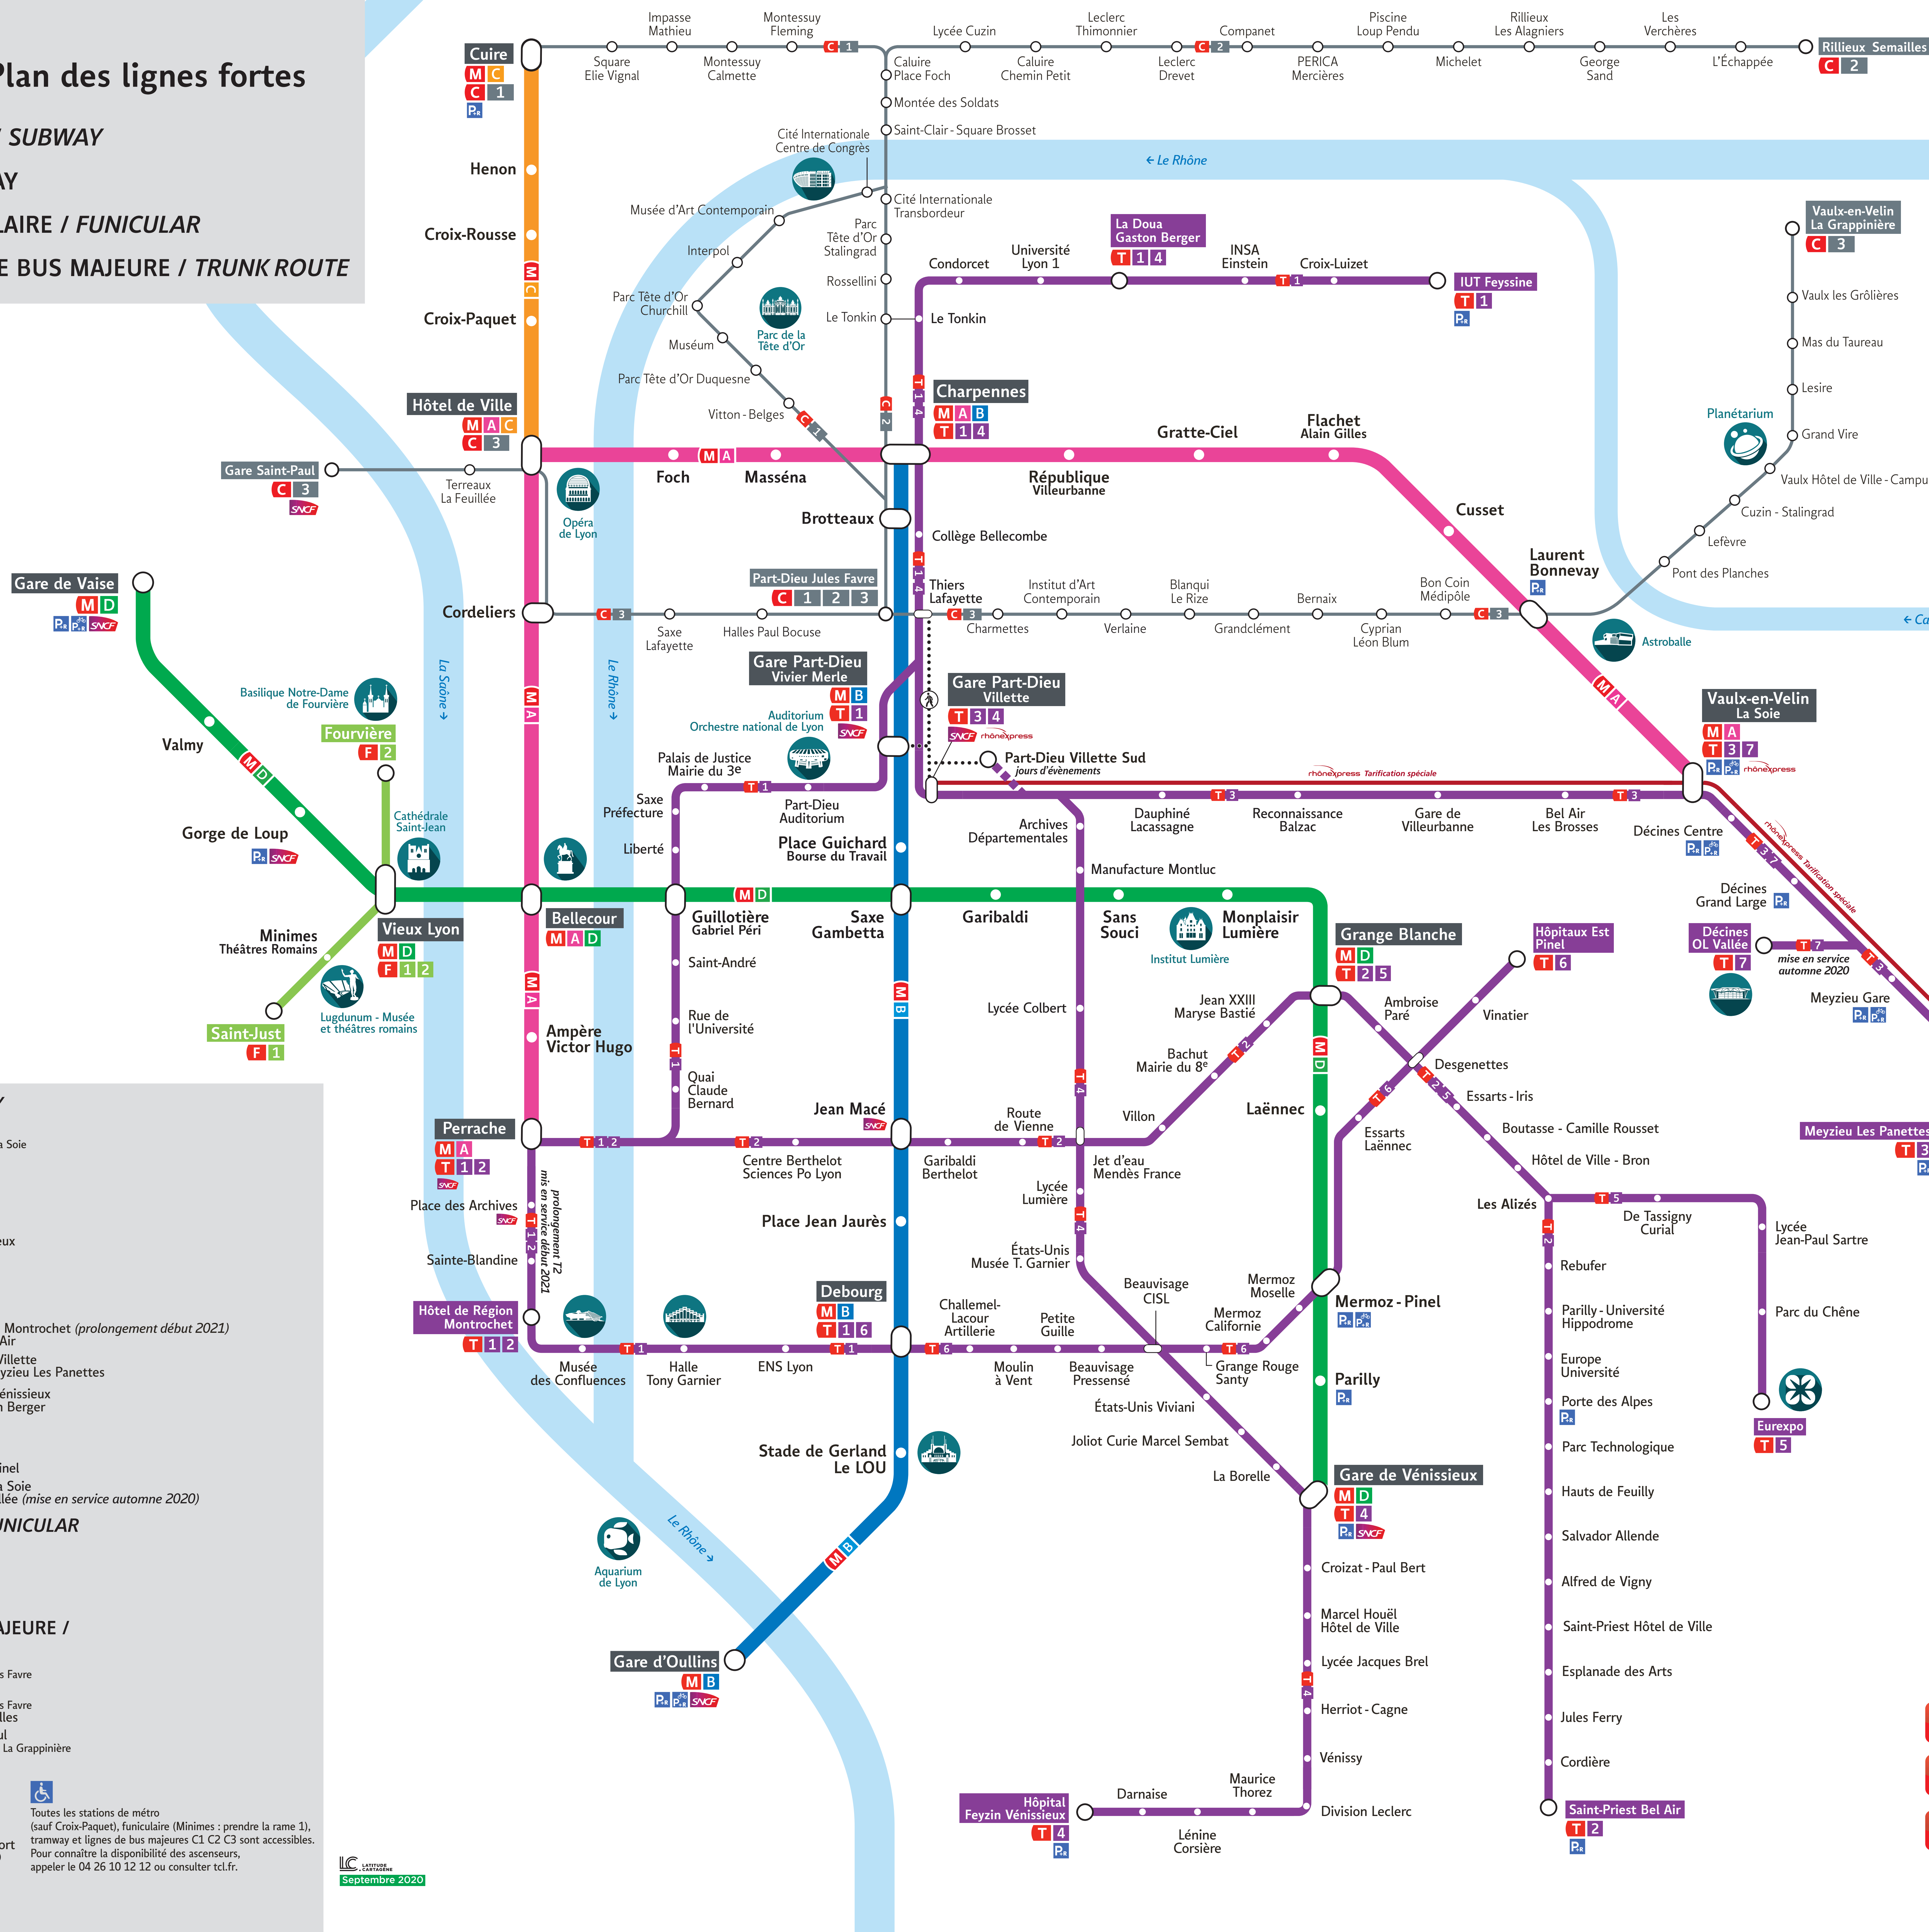

SYTRAL Plan des lignes fortes

M MÉTRO / SUBWAY

T TRAMWAY

F FUNICULAIRE / FUNICULAR

C LIGNE DE BUS MAJEURE / TRUNK ROUTE

MÉTRO / SUBWAY

- M A** Perrache
Vaulx-en-Velin La Soie
- M B** Charpennes
Gare d'Oullins
- M C** Hôtel de Ville
Cuire
- M D** Gare de Vaise
Gare de Vénissieux

TRAMWAY

- T 1** Debourg
IUT Feysine
- T 2** Hôtel de Région Montrochet (prolongement début 2021)
Saint-Priest Bel Air
- T 3** Gare Part-Dieu Villette
Meyszieu Zi / Meyszieu Les Panettes
- T 4** Hôpital Feyzin Vénissieux
La Doua - Gaston Berger
- T 5** Grange Blanche
Eurexpo
- T 6** Debourg
Hôpitaux Est - Pinel
- T 7** Vaulx-en-Velin La Soie
Décines - OL Vallée (mise en service automne 2020)

FUNICULAIRE / FUNICULAR

- F 1** Vieux Lyon
Saint-Just
- F 2** Vieux Lyon
Fourvière

LIGNE DE BUS MAJEURE / TRUNK ROUTE

- C 1** Part-Dieu - Jules Favre
Cuire
- C 2** Part-Dieu - Jules Favre
Rillieux Semailles
- C 3** Gare Saint-Paul
Vaulx-en-Velin La Grappinière

SERVICES

- Pa** Parc relais
 - PaV** Parc relais Vélo
 - rhôneexpress** Desserte aéroport (tarification spéciale)
 - SNCF** Gare
- Toutes les stations de métro (sauf Croix-Paquet), funiculaire (Minimes : prendre la rame 1), tramway et lignes de bus majeures C1 C2 C3 sont accessibles. Pour connaître la disponibilité des ascenseurs, appeler le 04 26 10 12 12 ou consulter tcl.fr.